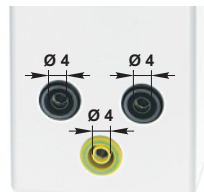

A-NETZ/SLK4-B

Adapter zur Kontaktierung von deutschen Netzsteckdosen. Für den Abgriff von Phase, Nullleiter und Schutzleiter hat dieser Adapter unter Beibehaltung der Netzsteckdose drei starre Ø 4 mm-Buchsen, geeignet zur Aufnahme federnder Ø 4 mm-Stecker mit starrer Isolierhülse. Nur für den deutschen Markt geeignet.

Adapter for connecting German standard mains sockets. In addition to retaining the German standard mains socket, this adapter has, for connecting phase, neutral conductor and protective conductor, three Ø 4 mm rigid sockets, accepting spring-loaded Ø 4 mm plugs with rigid insulating sleeve. Only suitable for Germany.

Module adaptateur pour prise secteur au standard allemand, équipé de douilles Ø 4 mm pour phase, neutre et terre, adaptées à la connexion de fiches Ø 4 mm élastiques à fourreau isolant rigide. Ce modèle permet l'utilisation en parallèle de cordons de mesure et d'un cordon secteur. Matériel adapté au marché allemand.