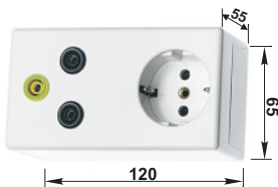

A-NETZ/SLK4-B

Adapter zur Kontaktierung von deutschen Netzsteckdosen. Für den Abgriff von Phase, Nullleiter und Schutzleiter hat dieser Adapter unter Beibehaltung der Netzsteckdose drei starre Ø 4 mm-Buchsen, geeignet zur Aufnahme federnder Ø 4 mm-Stecker mit starrer Isolierhülse. Nur für den deutschen Markt geeignet.

Adapter for connecting German standard mains sockets. In addition to retaining the German standard mains socket, this adapter has, for connecting phase, neutral conductor and protective conductor, three Ø 4 mm rigid sockets, accepting spring-loaded Ø 4 mm plugs with rigid insulating sleeve. Only suitable for Germany.

Module adaptateur pour prise secteur au standard allemand, équipé de douilles Ø 4 mm pour phase, neutre et terre, adaptées à la connexion de fiches Ø 4 mm élastiques à fourreau isolant rigide. Ce modèle permet l'utilisation en parallèle de cordons de mesure et d'un cordon secteur. Matériel adapté au marché allemand.